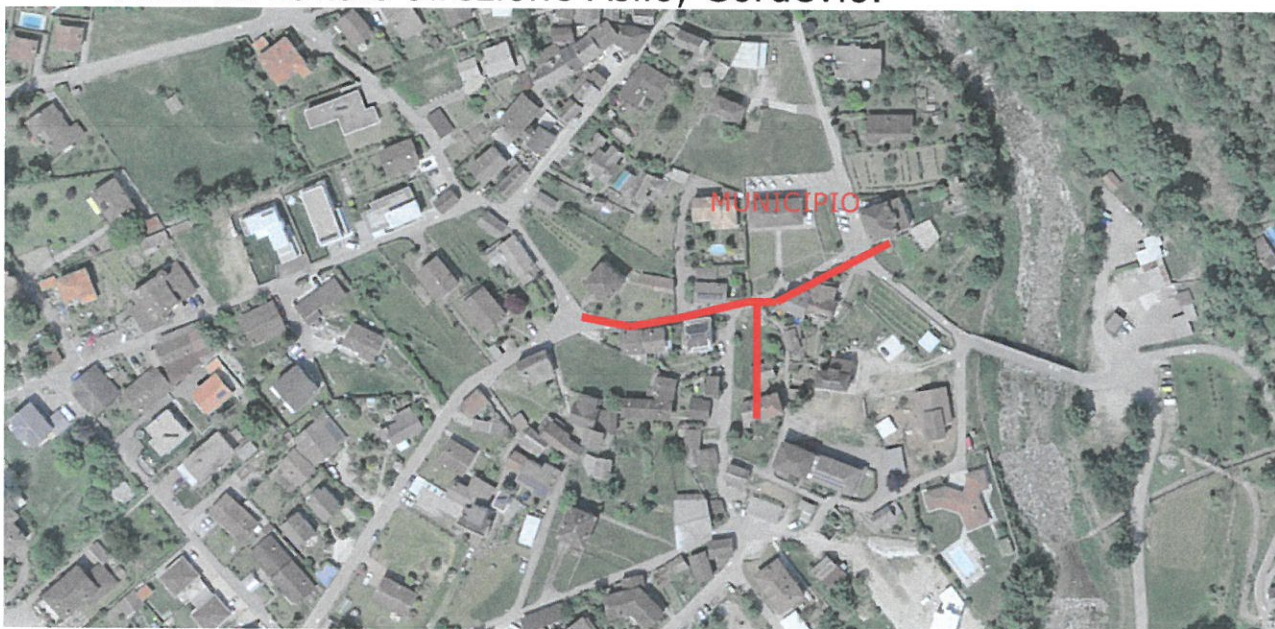

Comune di **Avegno Gordevio**

Maggio 2018

Avviso chiusura strade per opere SES

Avvisiamo tutta la Popolazione che a partire da lunedì 28 maggio inizieranno i lavori di posa della sottostruttura della Società Elettrica Sopracenerina SA, nei seguenti tratti di strade:

- Ristorante Unione direzione Acèss, Gordevio
- Casa comunale direzione Asilo, Gordevio.

Il lavori saranno eseguiti a tappe per ridurre al massimo i disagi e se la meteo è favorevole i lavori dureranno fino a fine luglio 2018.