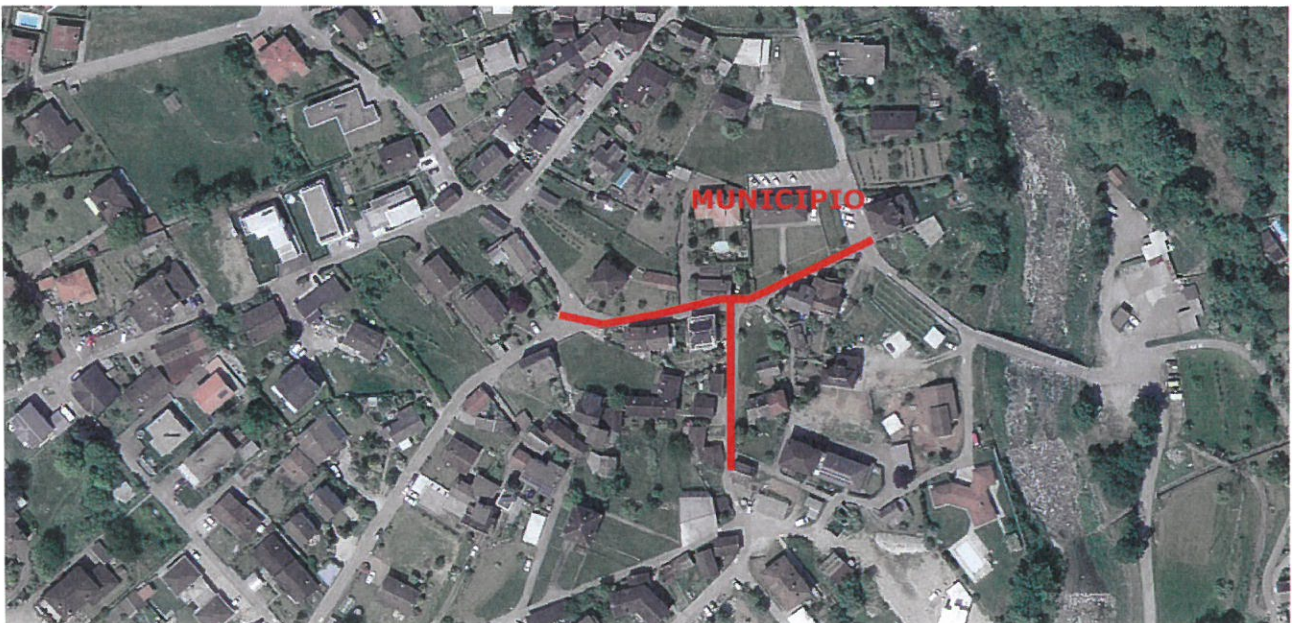

2008
2018

Comune di **Avegno Gordevio**

Ottobre 2018

Avviso chiusura strade per opere SES

Avvisiamo tutta la Popolazione che a partire da metà ottobre inizieranno i lavori di pavimentazione del cantiere SES, nei seguenti tratti di strade:

- Ristorante Unione direzione Acèss, Gordevio
- Casa comunale direzione Asilo, Gordevio.

Il lavori saranno eseguiti a tappe per ridurre al massimo i disagi e se la meteo è favorevole i lavori dureranno due settimane.