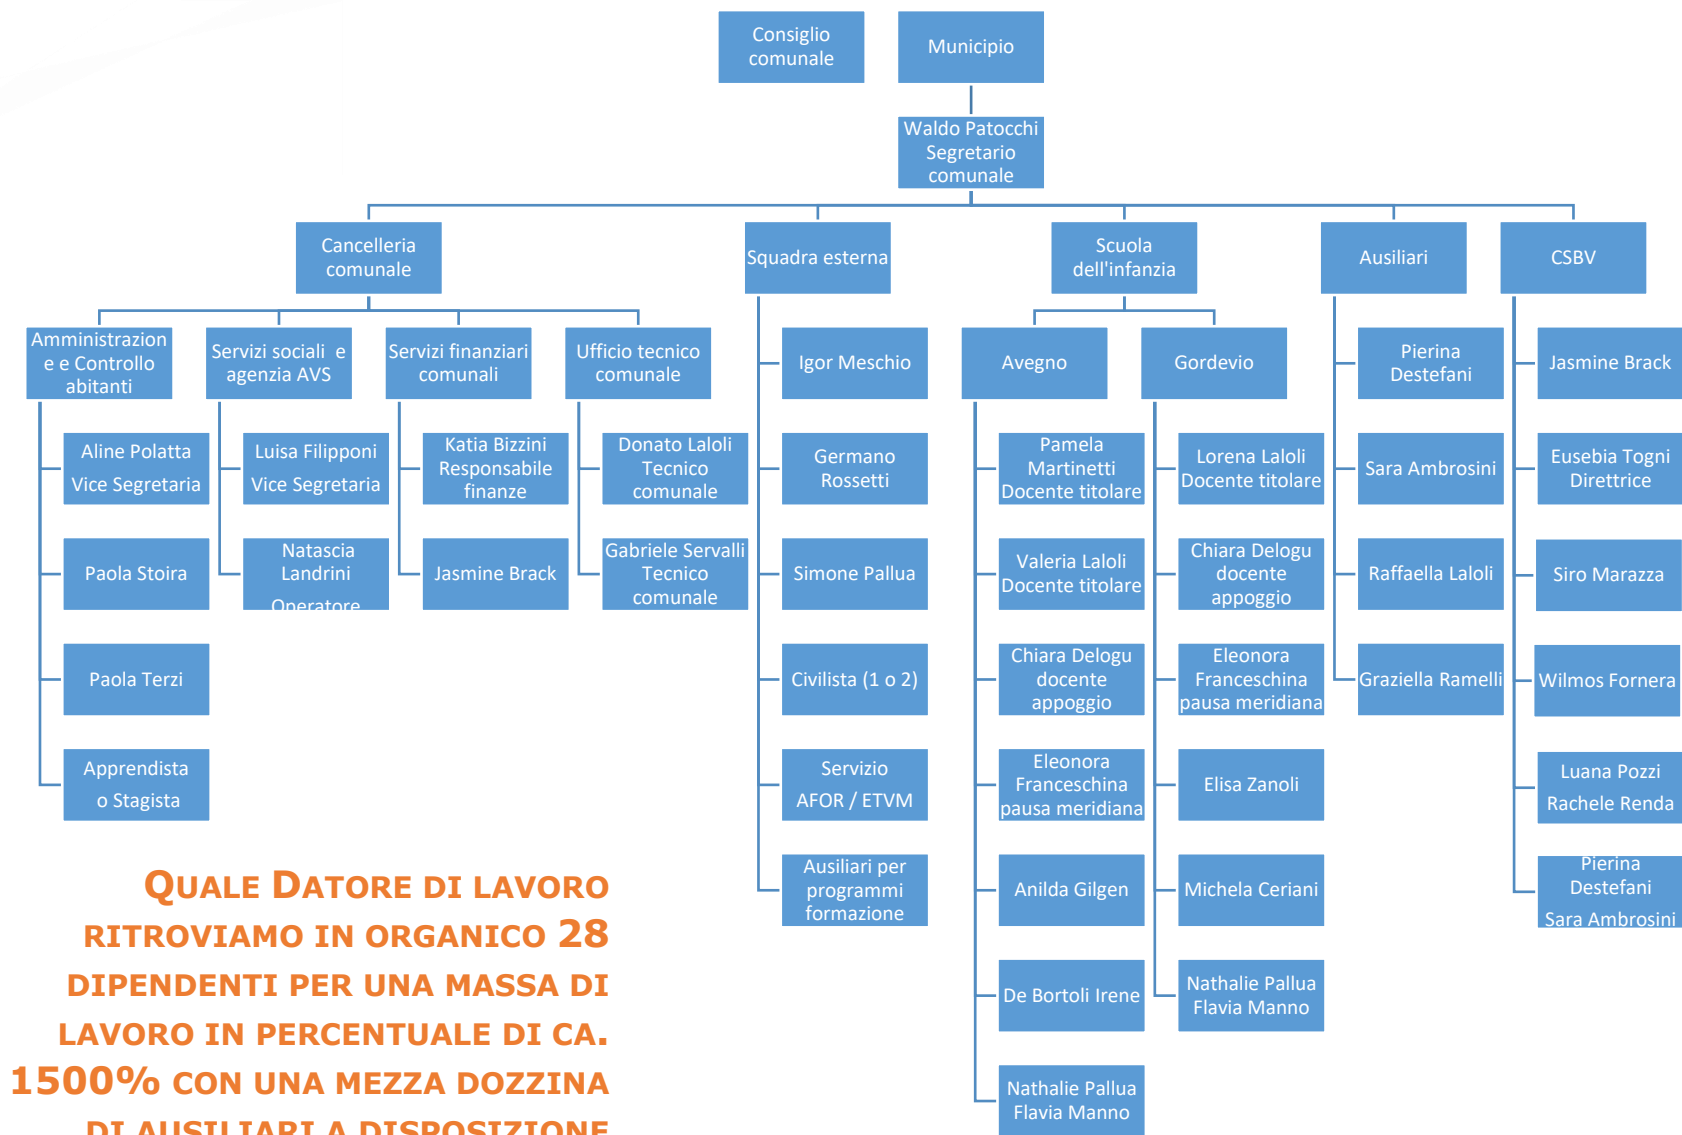

# Comune di **Avegno Gordevio**

**QUALE DATORE DI LAVORO  
RITROVIAMO IN ORGANICO 28  
DIPENDENTI PER UNA MASSA DI  
LAVORO IN PERCENTUALE DI CA.  
1500% CON UNA MEZZA DOZZINA  
DI AUSILIARI A DISPOSIZIONE  
PUNTUALMENTE**