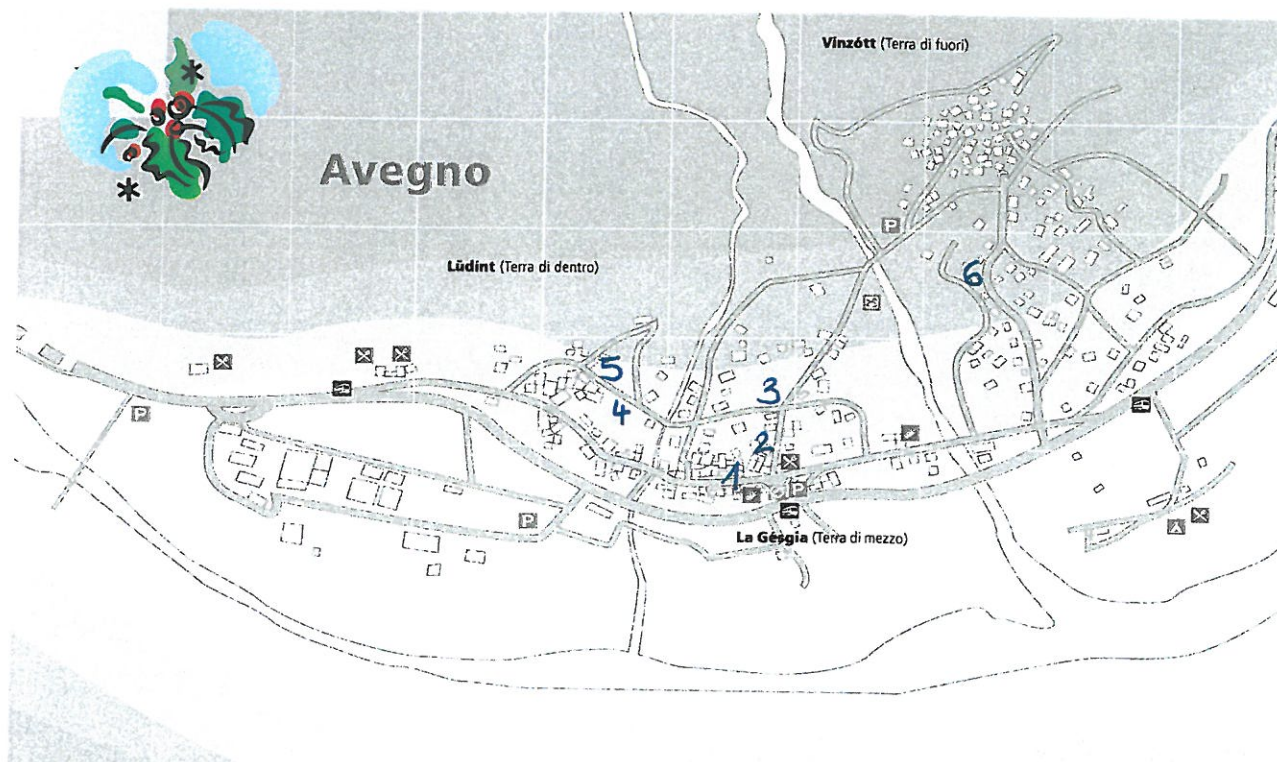

PRESEPI - NATALE 2014 A tutta la Popolazione di Avegno Gordevio

Siamo felici di informarvi che come in passato anche quest'anno sarà proposto il percorso che permetterà di visitare i Presepi realizzati nel nostro Comune.

Visto l'insufficiente numero di adesioni per la creazione delle finestre dell'avvento, questo evento non sarà invece purtroppo organizzato.

Avegno

<u>Nr.</u>	<u>A cura di</u>	<u>Ubicazione</u>
1.	Dellatorre Moira	cà da la Giacoma
2.	Scuola dell'infanzia	appeso alla parete esterna
3.	Cuni-Berzi Franca e Carmelo	grottino
4.	Famiglia Patocchi	davanti a casa
5.	Famiglia Iuva	davanti a casa
6.	Famiglia Banfi - Dadò	di fronte a casa

Comune di **Avegno Gordevio**

Gordevio

Nr.	A cura di	Ubicazione
1.	Famiglia Pittaluga e altre Famiglie	chiesa Parrocchiale
2.	Famiglia Filipponi	davanti a casa
3.	Scuola dell'infanzia	sotto il portico all'entrata
4.	Famiglia Cadei	davanti a casa
5.	Famiglia Angeli-Busi Franceschina	davanti a casa
6.	Maddalena Giovanni	campi
7.	Famiglia Fenner	finestra di casa

I presepi potranno essere visitati a partire da domenica 21 dicembre 2014.

Ringraziamo tutti gli espositori che hanno aderito con entusiasmo all'iniziativa e auguriamo Buon Avvento!

Per il Municipio di Avegno Gordevio