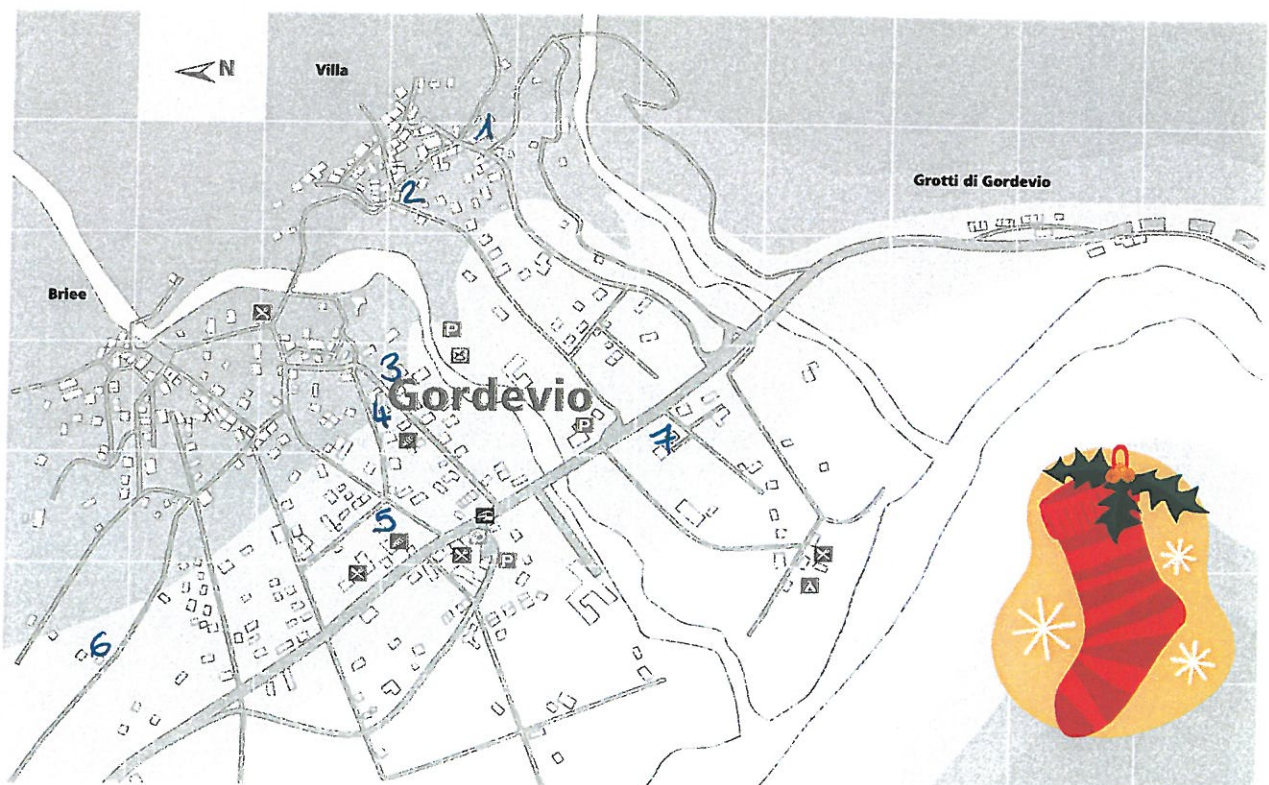

Visto l'insufficiente numero di adesioni per la creazione delle finestre dell'avvento, questo evento non sarà invece purtroppo organizzato.

Avegno

<u>Nr.</u>	<u>A cura di</u>	<u>Ubicazione</u>
1.	Dellatorre Moira	cà da la Giacoma
2.	Scuola dell'infanzia	appeso alla parete esterna
3.	Cuni-Berzi Franca e Carmelo	grottino
4.	Famiglia Patocchi	davanti a casa
5.	Famiglia Iuva	davanti a casa
6.	Famiglia Banfi - Dadò	di fronte a casa

Comune di **Avegno Gordevio**

Gordevio

Nr.	A cura di	Ubicazione
1.	Famiglia Pittaluga e altre Famiglie	chiesa Parrocchiale
2.	Famiglia Filipponi	davanti a casa
3.	Scuola dell'infanzia	sotto il portico all'entrata
4.	Famiglia Cadei	davanti a casa
5.	Famiglia Angeli-Busi Franceschina	davanti a casa
6.	Maddalena Giovanni	campi
7.	Famiglia Fenner	finestra di casa

I presepi potranno essere visitati a partire da domenica 21 dicembre 2014.

Ringraziamo tutti gli espositori che hanno aderito con entusiasmo all'iniziativa e auguriamo Buon Avvento!

Per il Municipio di Avegno Gordevio