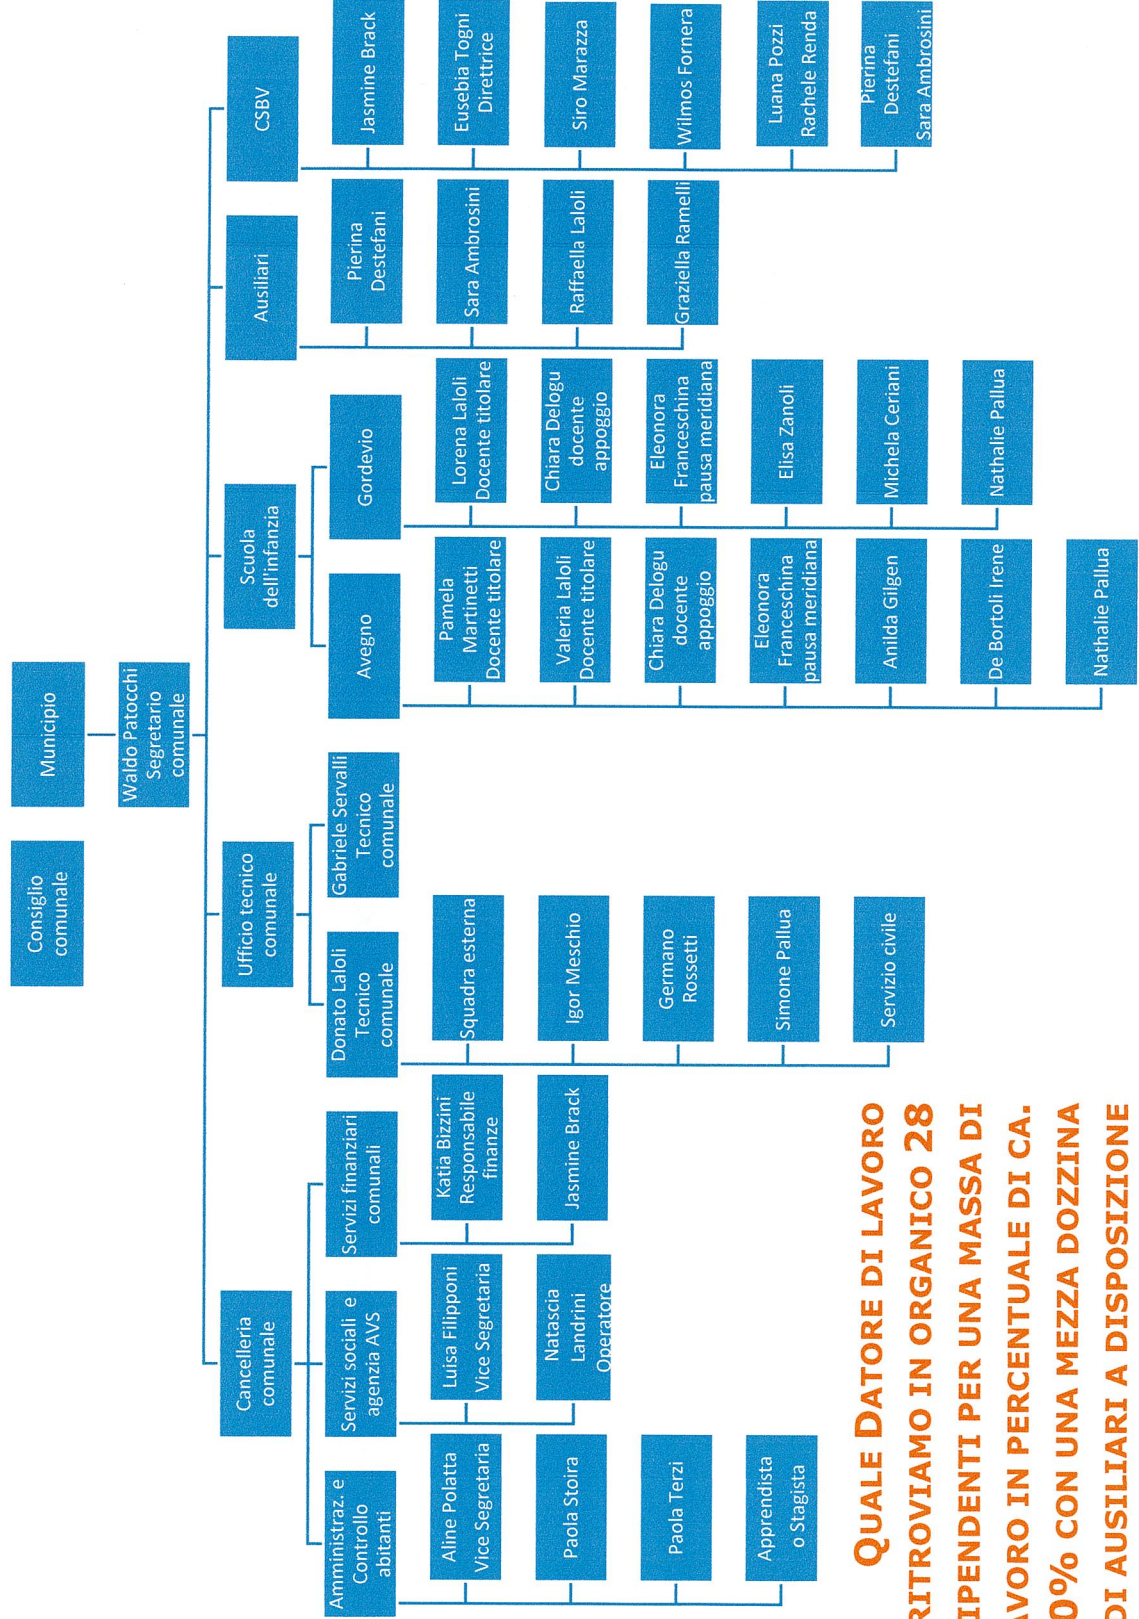

Comune di Avegno Gordevio

**QUALE DATORE DI LAVORO
RITROVIAMO IN ORGANICO 28
DIPENDENTI PER UNA MASSA DI
LAVORO IN PERCENTUALE DI CA.
1500% CON UNA MEZZA DOZZINA
DI AUSILIARI A DISPOSIZIONE
PUNTUALMENTE**